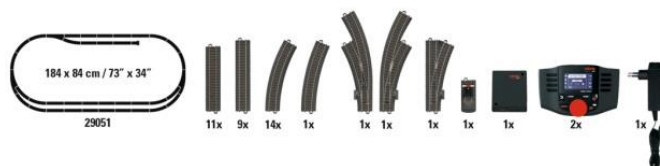

Märklin Digitale Startpackung:

29051 Digitale Startpackung mit 2 Zügen der Epoche IV, sowie 2 Mobilstationen und einem großen Gleisoval incl. Weichen ; 999.99 € - [Produktinfo](#)