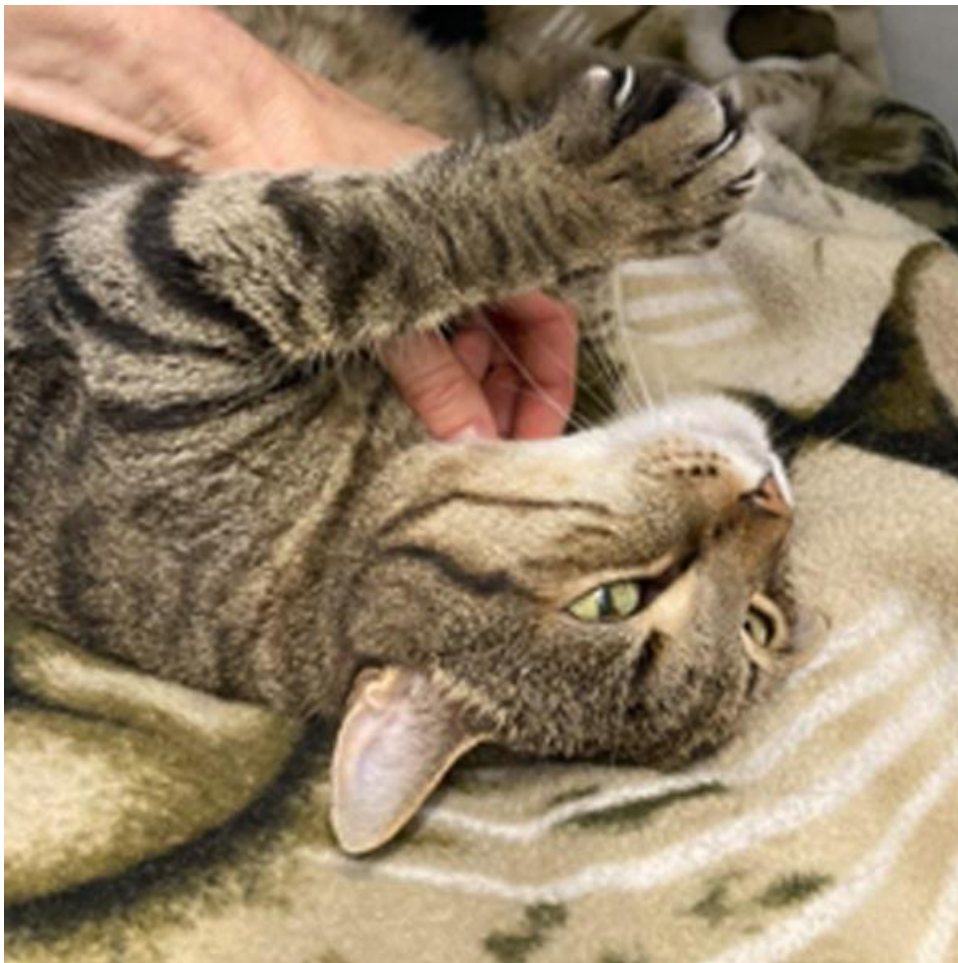

Tier der Woche

Mimi , EKH

- ***geb. ca. 2009***

- ***Freigang***

Mimi kam zu uns, weil sie in ihrem alten Zuhause unsauber wurde. Bei uns benutzt sie allerdings zuverlässig ihre Katzentoilette.

Mimi ist anfangs eher zurückhaltend und braucht ein bisschen Zeit, um Vertrauen aufzubauen.

Nach Angaben der alten Besitzerin, ist Mimi ein Freigeist und gerne unterwegs.

Daher suchen wir für sie ein Zuhause, in dem sie in Ruhe den Freigang genießen kann. Andere Haustiere oder Kleinkinder sollten nicht im zu Hause wohnen.